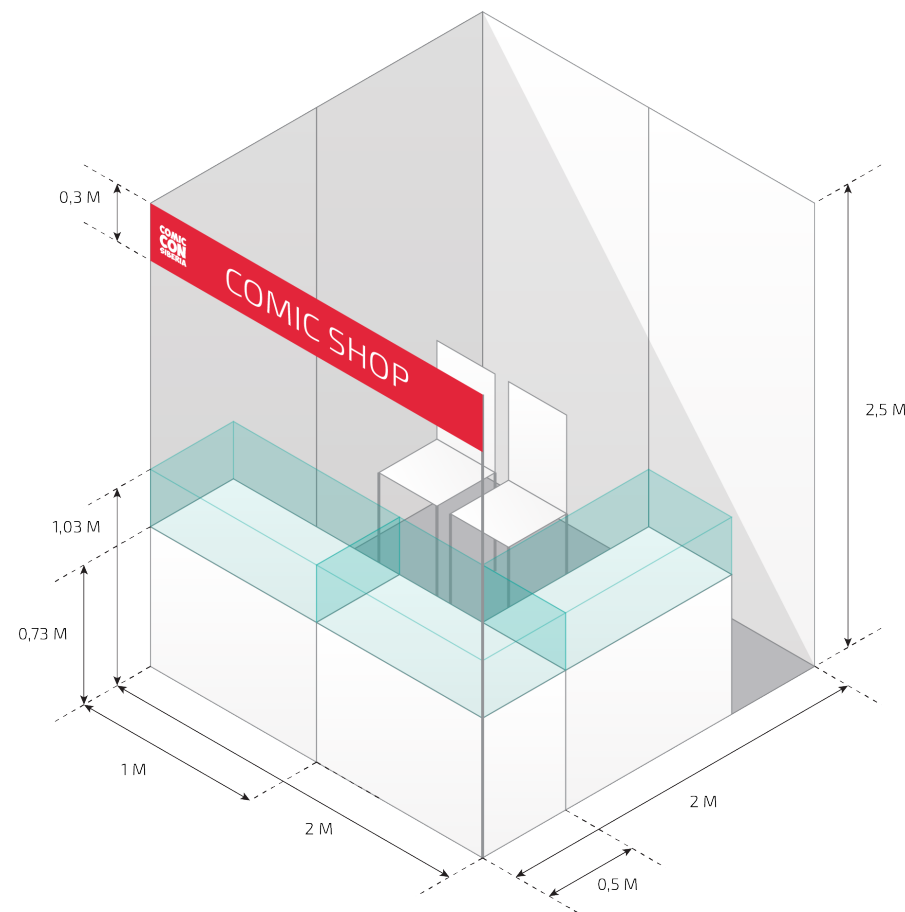

Требования к макетам:

В размер стены, разрешение 100 dpi, формат TIFF

BASIC+

2×2 м / 8 000 ₺

- 2 стены из 4 панелей по 1 × 2.5 м
- 3 витрины размером 1 × 0,5 × 1.03 м
- Фриз (растяжка) с названием компании
- 2 стула
- 3 человека

БРЕНДИРОВАНИЕ

Повышает заметность и привлекательность площадки.

Печать на качественном оборудовании и монтаж — Comic Con Siberia

- Боковая стена 2 × 2.5 м1 000 ₺
- Задняя стена 2 × 2.5 м1 000 ₺
- Полное брендирование2 000 ₺

Требования к макетам:

В размер стены, разрешение 100 dpi, формат TIFF

BUSINESS

3×2 м / 7 500 ₺

- 3 стены из 7 панелей по 1 × 2.5 м
- 2 витрины размером 1 × 0,5 × 1.03 м
- Фриз (растяжка) с названием компании
- 2 стула
- 3 человека