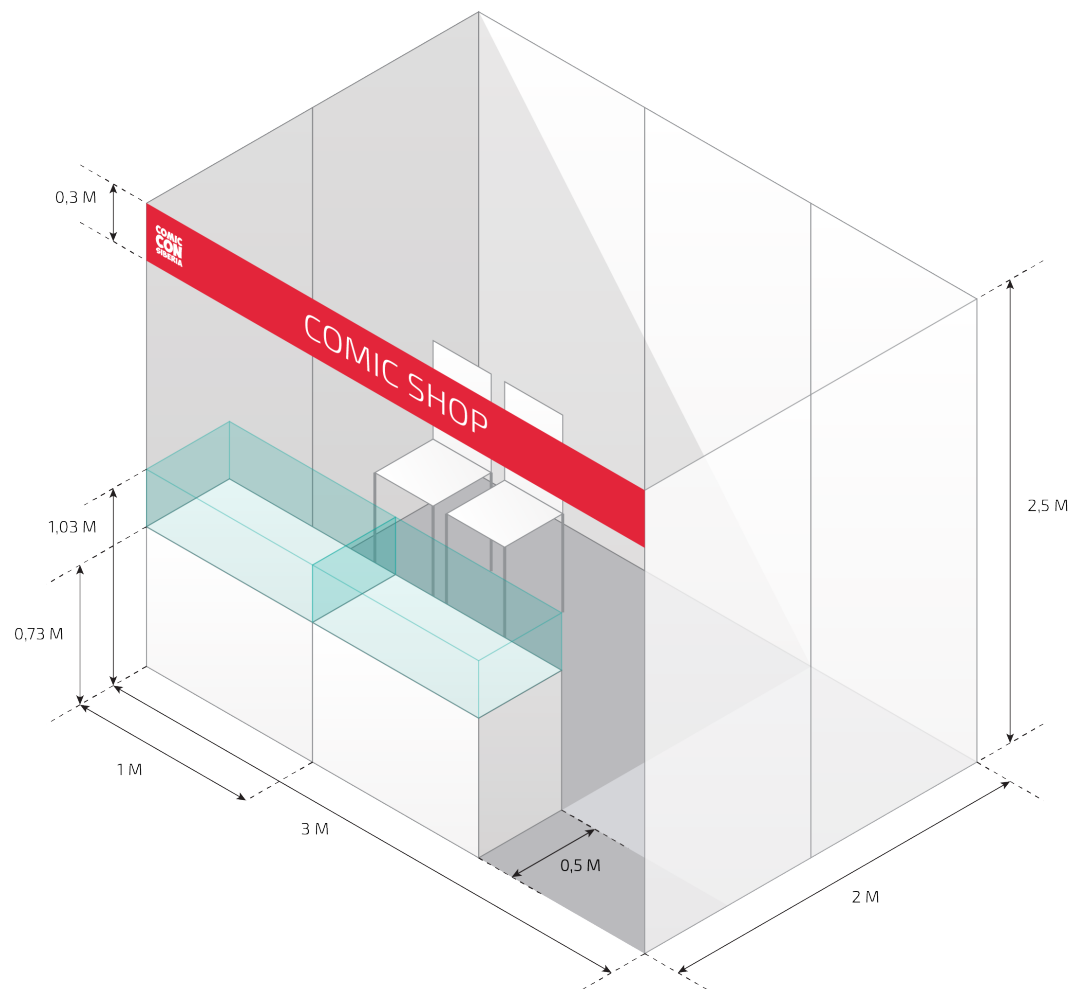

БРЕНДИРОВАНИЕ

Повышает заметность и привлекательность площадки.

Печать на качественном оборудовании и монтаж — Comic Con Siberia

- Боковая стена 2 × 2.5 м.....1 000 ₺
- Задняя стена 3 × 2.5 м.....1 500 ₺
- Полное брендирование.....3 500 ₺

Требования к макетам:

В размер стены, разрешение 100 dpi, формат TIFF

BUSINESS+

3×2 м / 9 000 ₺

- 2 стены из 5 панелей по 1 × 2.5 м
- 4 витрины размером 1 × 0,5 × 1.03 м
- Фриз (растяжка) с названием компании
- 2 стула
- 3 человека