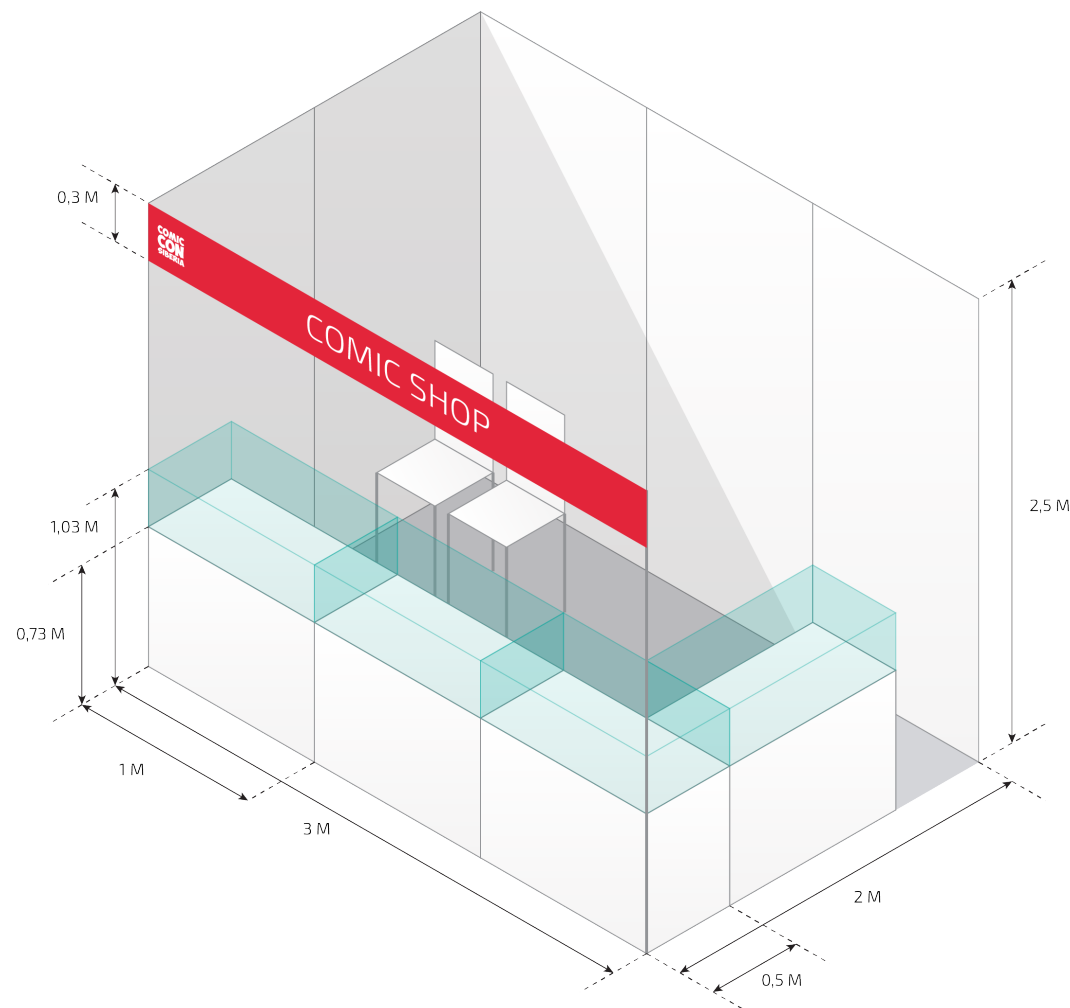

BUSINESS+

3×2 м / 9 000 ₺

- 2 стены из 5 панелей по 1 × 2.5 м
- 4 витрины размером 1 × 0,5 × 1.03 м
- Фриз (растяжка) с названием компании
- 2 стула
- 3 человека

БРЕНДИРОВАНИЕ

Повышает заметность и привлекательность площадки.

Печать на качественном оборудовании и монтаж — Comic Con Siberia

- Боковая стена 2 × 2.5 м.....1 000 ₺
- Задняя стена 3 × 2.5 м.....1 500 ₺
- Полное брендирование.....2 500 ₺

Требования к макетам:

В размер стены, разрешение 100 dpi, формат TIFF