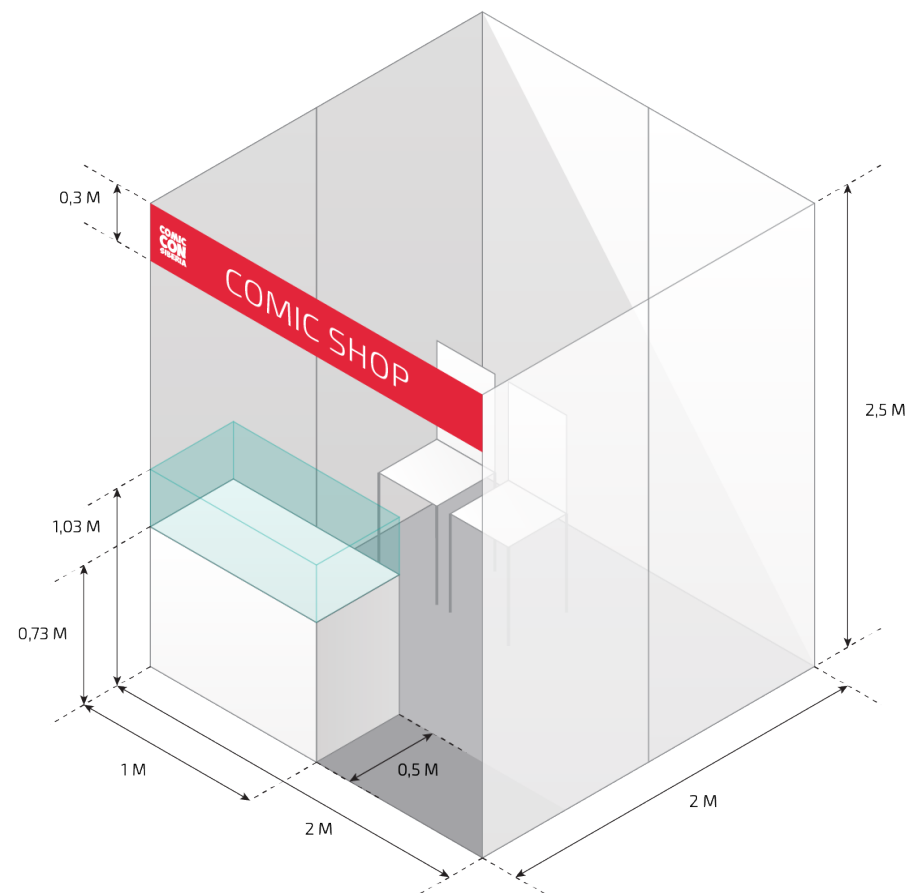

2×1 м / 2 000 ₺

- 1 стол 1,2 × 0,7 м
- 1 стул
- 1 человек

2×2 м / 6 500 ₺

- 3 стены из 6 панелей по 1 × 2.5 м
- 1 витрина размером 1 × 0.5 × 1.03 м
- Фриз (растяжка) с названием компании
- 2 стула
- 2 человека

БРЕНДИРОВАНИЕ

Повышает заметность и привлекательность площадки.

Печать на качественном оборудовании и монтаж — Comic Con Siberia

- Боковая стена 2 × 2.5 м.....1 000 ₺
- Задняя стена 2 × 2.5 м1 000 ₺
- Полное брендирование3 000 ₺

Требования к макетам:

В размер стены, разрешение 100 dpi, формат TIFF

BASIC+

2×2 м / 8 000 ₺

- 2 стены из 4 панелей по 1 × 2.5 м
- 3 витрины размером 1 × 0,5 × 1.03 м
- Фриз (растяжка) с названием компании
- 2 стула
- 3 человека

Требования к макетам:

В размер стены, разрешение 100 dpi, формат TIFF

BUSINESS

3×2 м / 7 500 ₺

- 3 стены из 7 панелей по 1 × 2.5 м
- 2 витрины размером 1 × 0,5 × 1.03 м
- Фриз (растяжка) с названием компании
- 2 стула
- 3 человека